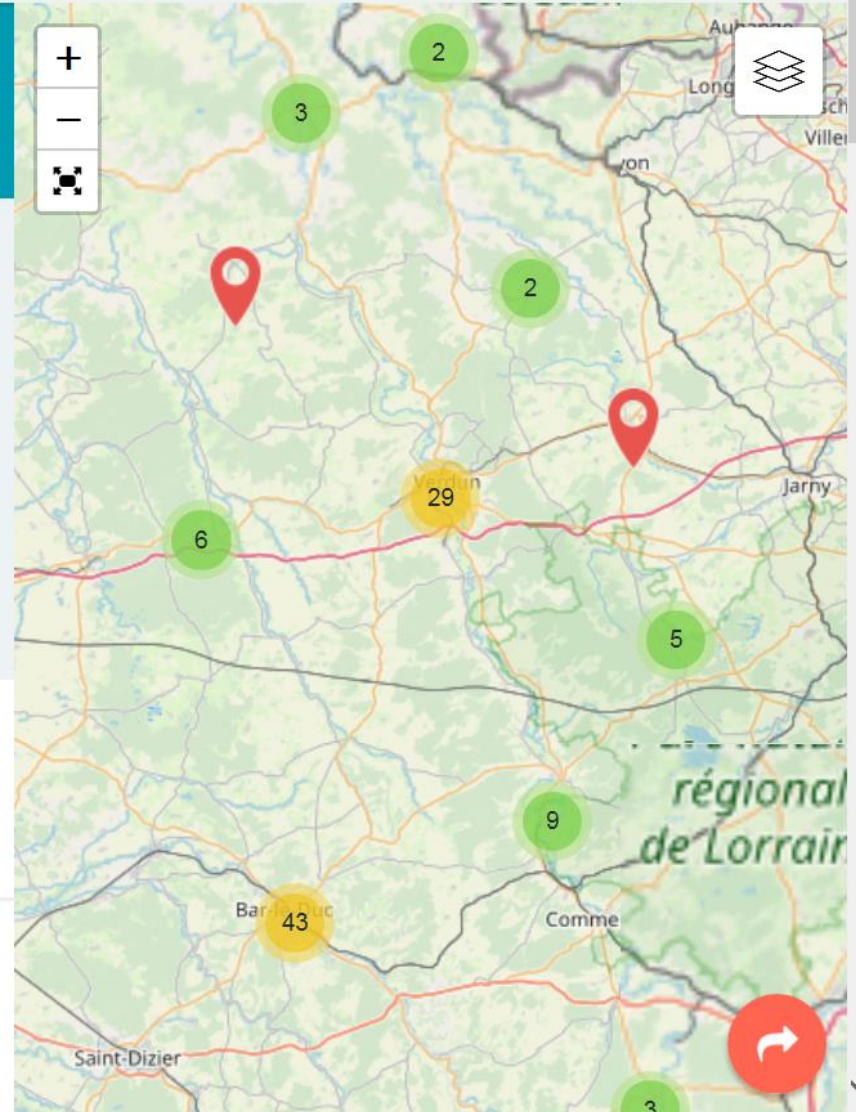

L'agenda, c'est aussi un formulaire de saisie des animations par les organisateurs (de toute manifestation) que chaque office de tourisme, équipé de Sitlor, peut intégrer à son site,

- Exemple : Office de tourisme du Grand Verdun :
 - > <https://widget.tourisme-lorraine.fr/manifestation/11>

AGENDA DES SORTIES

Quand ?

Du

au

Commune

15km

APPLIQUER

PLUS DE FILTRES

108 résultats

Trier par : Nom ^ v Ville ^ v

MOSAÏQUE

LISTE

Art Nature Photographie À partir de 5 €
Votre Guide Photographe Naturaliste

À partir de 7 €

À partir de 5 €